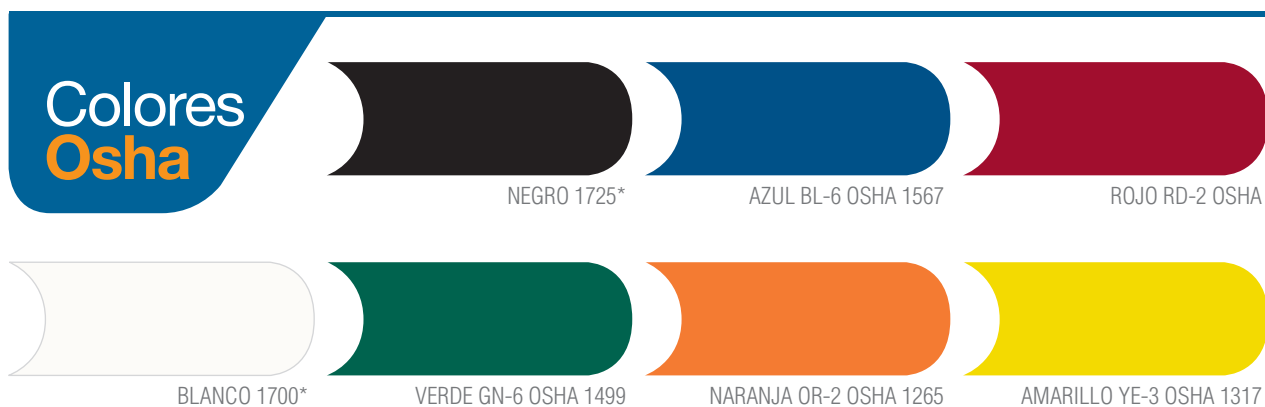

MARRON 8017

MARRON 8007

MARRON BR-3 1371

VERDE MEDIANO 1450

VERDE RAL 6002

VERDE RT-4801

VERDE RAL 6029

VERDE RAL 6011

VERDE RAL 6018

Los colores mostrados en esta cartilla son referenciales.

(\*) Cada producto tiene su estándar para los colores blanco 1700 y negro 1725.

"Los colores OSHA son estándares internacionales en cuanto a colores de seguridad y son especificados por ANSI Z53,1-1979"

**Alta Performance en Pinturas**

Los colores mostrados en esta cartilla son referenciales.

(\*) Cada producto tiene su estándar para los colores blanco 1700 y negro 1725.