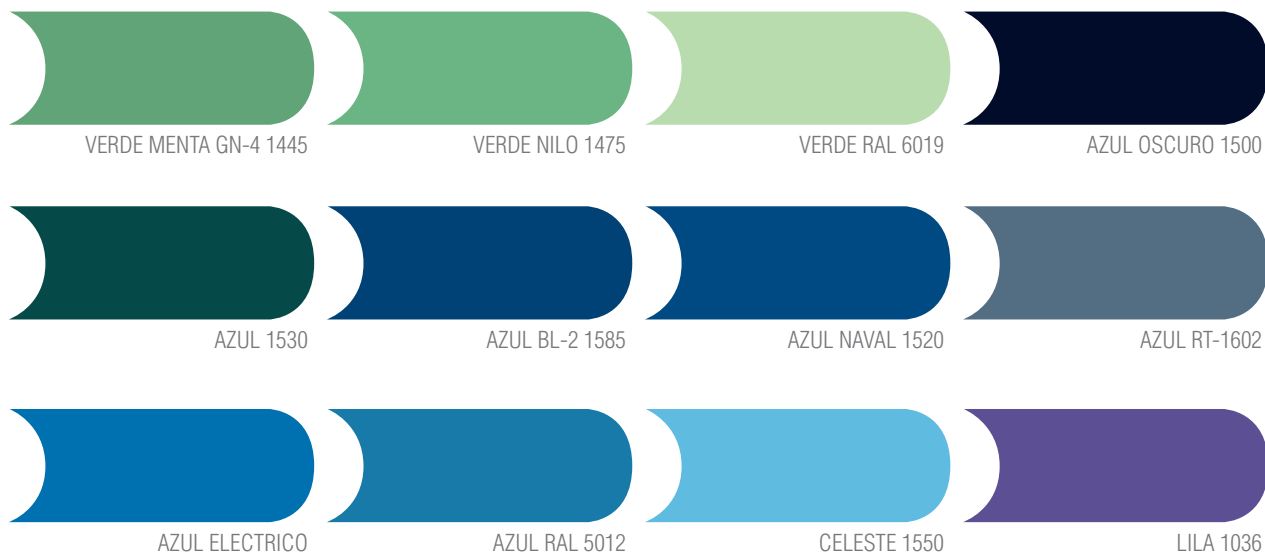

GRIS RAL 7040

GRIS RAL 7035

BEIGE RT-4905

ROJO OXIDO BR-1

ROJO 1100

ROJO RAL 3020

NARANJA INT'OR-1 1200

NARANJA RAL 2004

MARRON 8017

MARRON 8007

MARRON BR-3 1371

VERDE MEDIANO 1450

VERDE RAL 6002

VERDE RT-4801

VERDE RAL 6029

VERDE RAL 6011

VERDE RAL 6018

Los colores mostrados en esta cartilla son referenciales.

(\*) Cada producto tiene su estándar para los colores blanco 1700 y negro 1725.

"Los colores OSHA son estándares internacionales en cuanto a colores de seguridad y son especificados por ANSI Z53,1-1979"

**Alta Performance en Pinturas**

Los colores mostrados en esta cartilla son referenciales.

(\*) Cada producto tiene su estándar para los colores blanco 1700 y negro 1725.